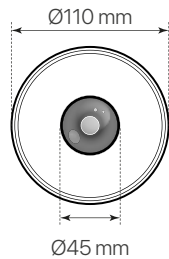

utopía

ficha técnica

datasheet

ref. 5551887

Cable ajustable
0 - 170 cm

45 mm

Ø110 mm

Ø45 mm

Nombre / Name	Utopía
Referencia / Reference	5551887
Materiales / Materials	Aluminio / Aluminium
Difusor / Diffuser	Cristal / Glass
Potencia / Power	10W
Temperatura de color / Color temperature	4000K
Flujo luminoso / Luminous flux	1200lm
Ángulo de apertura / Beam angle	75°
IP	20
IK	07
F.P.	>0.9
UGR	<25
IRC	>90
Chip	Bridgelux OEM
Driver	KGP i-TEC series
Vida media (duración) / Average life	30.000h
Clase energética / Energy class	E
Aislamiento eléctrico / Electrical isolation	Clase II / Class II
Colores / Colors	Blanco / White
Medida exterior / Product size	110mm x 45mm
Tª (ambiente/trabajo) / Tª (environment/work)	-20°C ~ 45°C
Input	AC220 ~ 240V
Output	DC20 ~ 40V
Frecuencia / Frequency	50/60Hz
Peso / Weight	0,620 kg
Certificados / Certificates	CE&RoHS
Garantía / Warranty	2 años / 2 years