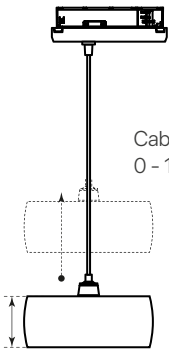

utopía

ficha técnica

datasheet

ref. 5551887

Cable ajustable
0 - 170 cm

45 mm

Ø110 mm

Ø45 mm

Nombre / Name	Utopía
Referencia / Reference	5551887
Materiales / Materials	Aluminio / Aluminium
Difusor / Diffuser	Cristal / Glass
Potencia / Power	10W
Temperatura de color / Color temperature	4000K
Flujo luminoso / Luminous flux	1200lm
Ángulo de apertura / Beam angle	75°
IP	20
IK	07
F.P.	>0.9
UGR	<25
IRC	>90
Chip	Bridgelux OEM
Driver	KGP i-TEC series
Vida media (duración) / Average life	30.000h
Clase energética / Energy class	E
Aislamiento eléctrico / Electrical isolation	Clase II / Class II
Colores / Colors	Blanco / White
Medida exterior / Product size	110mm x 45mm
Tª (ambiente/trabajo) / Tª (environment/work)	-20°C ~ 45°C
Input	AC220 ~ 240V
Output	DC20 ~ 40V
Frecuencia / Frequency	50/60Hz
Peso / Weight	0,620 kg
Certificados / Certificates	CE&RoHS
Garantía / Warranty	2 años / 2 years