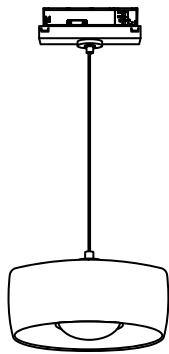

utopía

ficha técnica

datasheet

ref. 5551887

Cable ajustable
0 - 170 cm

45 mm

Ø110 mm

Ø45 mm

Nombre / Name	Utopía
Referencia / Reference	5551887
Materiales / Materials	Aluminio / Aluminium
Difusor / Diffuser	Cristal / Glass
Potencia / Power	10W
Temperatura de color / Color temperature	4000K
Flujo luminoso / Luminous flux	1200lm
Ángulo de apertura / Beam angle	75°
IP	20
IK	07
F.P.	>0.9
UGR	<25
IRC	>90
Chip	Bridgelux OEM
Driver	KGP i-TEC series
Vida media (duración) / Average life	30.000h
Clase energética / Energy class	E
Aislamiento eléctrico / Electrical isolation	Clase II / Class II
Colores / Colors	Blanco / White
Medida exterior / Product size	110mm x 45mm
Tª (ambiente/trabajo) / Tª (environment/work)	-20°C ~ 45°C
Input	AC220 ~ 240V
Output	DC20 ~ 40V
Frecuencia / Frequency	50/60Hz
Peso / Weight	0,620 kg
Certificados / Certificates	CE&RoHS
Garantía / Warranty	2 años / 2 years